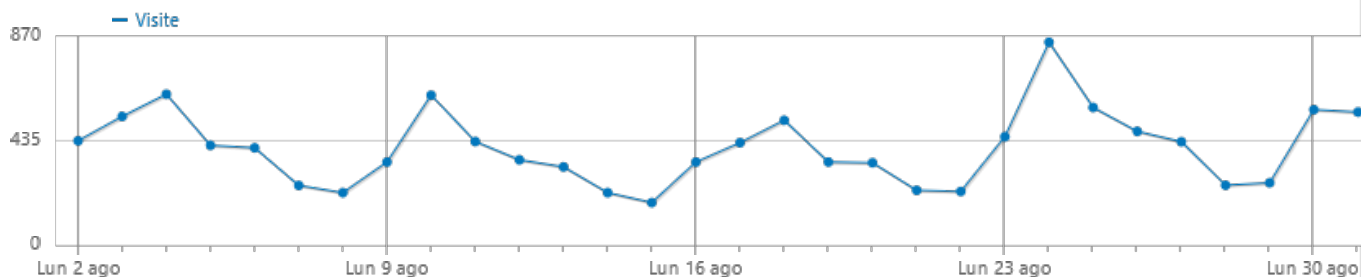

## Visite nel Periodo

## Riepilogo visite

**555** visite, **480** visitatori unici**2 minuti 18 secondi** durata media di una visita**42%** visite rimbalzate (che hanno lasciato il sito dopo una pagina)**3,7** azioni per visita (pagine viste, download, outlinks e ricerche interne al sito)**0** tempo medio di generazione**1.598** pagine viste, **1.126** pagine viste uniche**37** totale ricerche sul tuo sito, **24** keyword uniche**253** downloads, **217** download unici**160** outlinks, **134** outlinks unici**69** numero massimo di azioni in una visita